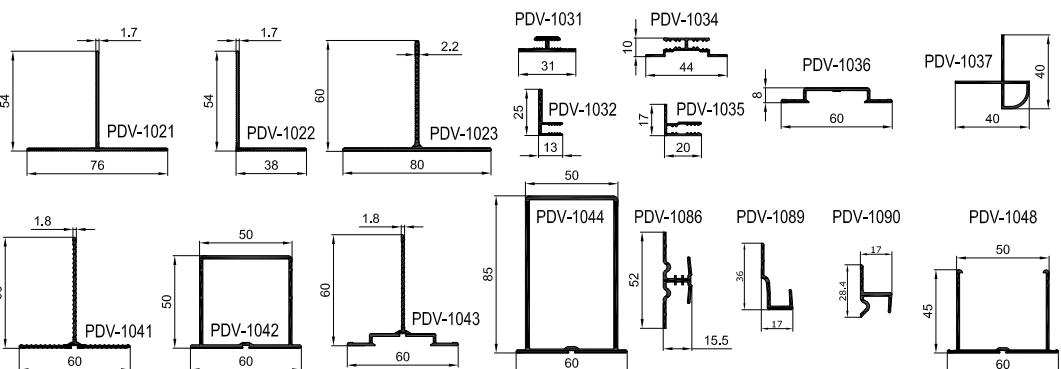

Вид	Артикул	Наименование	Вид	Артикул	Наименование
	KDS-102	Защелка 3,2x8 A2/A2 (нерж./нерж.)		KDS-163	Винт M5x12 DIN 914 A2 (нерж.)
	KDS-103	Защелка 3,2x10 A2/A2 (нерж./нерж.)		KDS-171	Ключ 7812-0371 ГОСТ 11737-93 (S=2,5 мм, для крепления винта M5)
	KDS-123	Защелка 5,0x10 A1/A2 (алюм./нерж.)			
	KDS-133	Защелка 5,0x12 A1/A2 (алюм./нерж.)			
	KDS-124	Защелка 5,0x10 A2/A2 (нерж./нерж.)			
	KDS-134	Защелка 5,0x12 A2/A2 (нерж./нерж.)			
	KDS-143	Саморез 4.2x16 DIN 7504N A2 (нерж.)			
	KDS-153	Саморез 4.2x16 DIN 7981 A2 (нерж.)